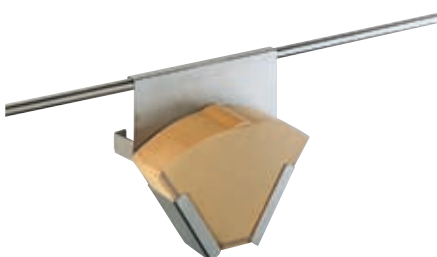

bestell-nr.

201.013.06.99

halter für messerblock

h / b / t

400 / 150 / 220 mm

bestell-nr.

201.018.06.99

filtertütenhalter