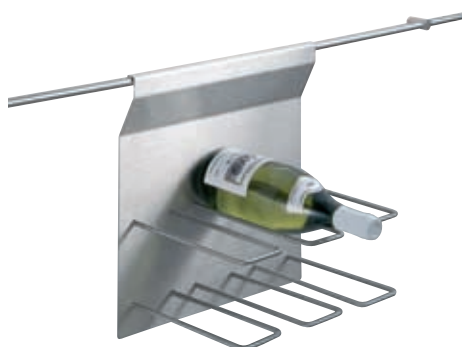

eckablage links*

h / b / t

255 / 250 / 250 mm
255 / 250 / 250 mm

bestell-nr.

201.009.06.91
201.010.06.91

*) rechts ohne abbildung

besteckhalter

h / b / t

160 / 240 / 110 mm

bestell-nr.

201.004.06.91

flaschenhalter

h / b / t

230 / 310 / 240 mm

bestell-nr.

201.013.06.91