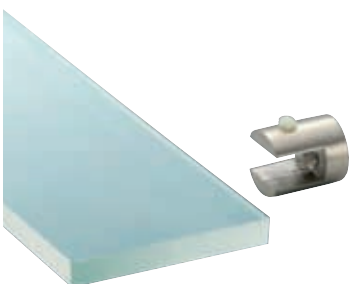

glasbordhalter

Ø / h

20 / 23 mm

oberfläche

edelstahl -
matt gebürstet

bestell-nr.

220.023.06.83

für glas bis 8 mm