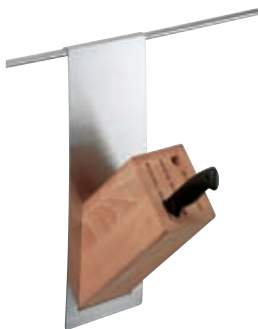

halter für messerblock

h / b / t

400 / 150 / 220 mm

bestell-nr.

201.018.06.99